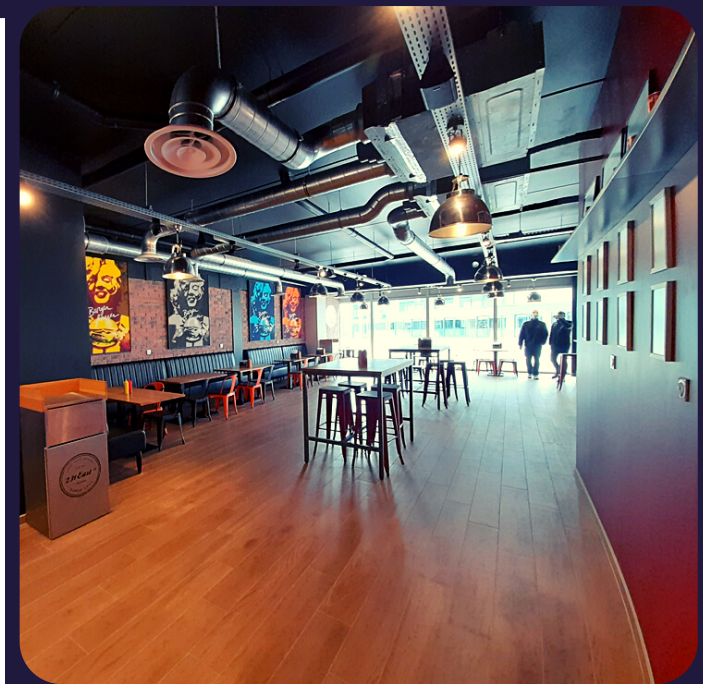

Aménagement intérieur

Cloison

Peinture intérieure