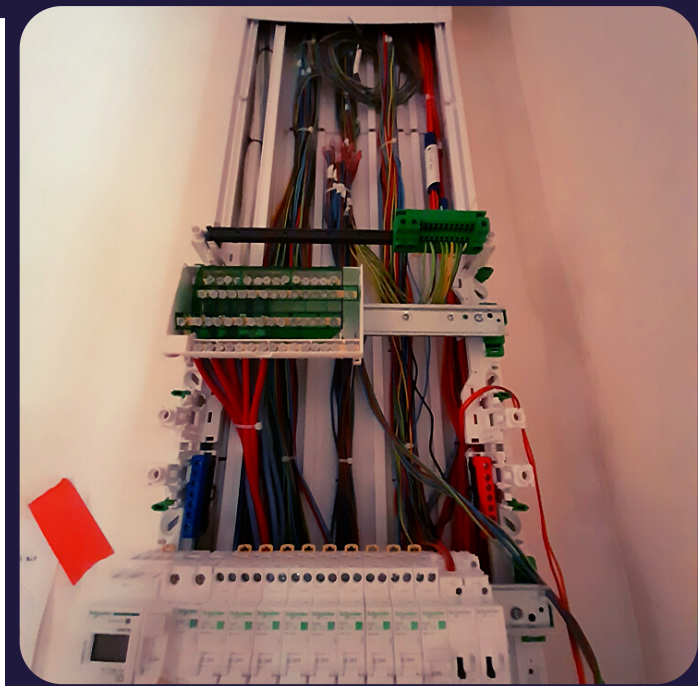

Aménagement intérieur

Isolation
Doublage
Plafond
Peinture
Sol (carrelage, sol souple)
Plomberie